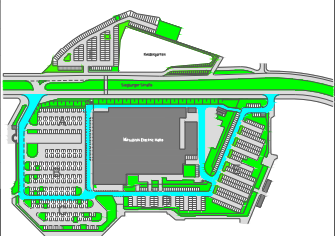

ERDGESCHOSS

Legende :

Unterkante MERO-System 7,8m über Bühne

Unterrang		Oberrang	
Block 2 = 171	Plätze	Block 11 = 121	Plätze
Block 3 = 137	Plätze	Block 12 = 162	Plätze
Block 4 = 173	Plätze	Block 13 = 160	Plätze
Block 5 = 171	Plätze	Block 14 = 172	Plätze
Block 22 = 171	Plätze	Block 15 = 169	Plätze
Block 23 = 137	Plätze	Block 16 = 112	Plätze
Block 24 = 173	Plätze	Sperrsitze links = 116	Plätze
Block 25 = 171	Plätze	Block 31 = 121	Plätze
Block J = 621	Plätze	Block 32 = 162	Plätze
		Block 33 = 160	Plätze
Unterrang Gesamt = 1925	Plätze	Block 34 = 172	Plätze
		Block 35 = 169	Plätze
Innenraum		Block 36 = 112	Plätze
Block A = 221	Plätze	Sperrsitze rechts = 116	Plätze
Block B = 221	Plätze		
Block C = 245	Plätze	Oberrang Gesamt = 2024	Plätze
Block D = 245	Plätze		
Block E = 319	Plätze		
Block F = 319	Plätze		
Block G = 147	Plätze		
Block H = 147	Plätze		
Stehend = 0	Plätze		
Innenraum Gesamt = 1864	Plätze		

Oberrang Gesamt = 2024	Plätze
+ Unterrang Gesamt = 1925	Plätze
+ Innenraum Gesamt = 1864	Plätze
Gesamt = 5813	Plätze

Anschrift Siegburger Str. 15
D- 40591 Düsseldorf
Kontakt Fon: 0211- 8997710
Kontakt Fax: 0211- 8997719

Veranstaltung:	
Einrichtungsvariante:	
Stand:	06.02.2019
gez.:	Müller, Fabian
Projektnr.:	000
Datei Name:	Reihenbestuhlung.dwg
Maßstab:	
Betreiber:	

Arena-Str. 1
D- 40474 Düsseldorf
Alle Maße am Bau sind örtlich und eigenverantwortlich zu prüfen und mit den Architektenplänen zu vergleichen